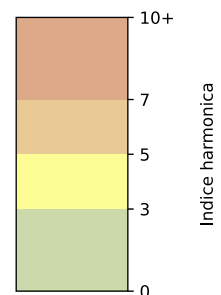

22h-00h	00h-02h	02h-04h	04h-06h	Total nuit (22h-06h)
Nuit du lundi 18/11/2024 au mardi 19/11/2024	6,2 58,8 dB(A)	5,6 55,8 dB(A)	5,1 53,3 dB(A)	5,4 54,6 dB(A)	5,6 56,1 dB(A)
Nuit du mardi 19/11/2024 au mercredi 20/11/2024	6,0 57,3 dB(A)	5,4 54,6 dB(A)	3,8 47,9 dB(A)	4,8 52,2 dB(A)	5,0 54,2 dB(A)
Nuit du mercredi 20/11/2024 au jeudi 21/11/2024	6,0 56,8 dB(A)	5,0 52,1 dB(A)	4,1 48,2 dB(A)	4,8 51,0 dB(A)	5,0 53,2 dB(A)
Nuit du jeudi 21/11/2024 au vendredi 22/11/2024	6,1 57,8 dB(A)	5,2 53,5 dB(A)	4,6 50,3 dB(A)	4,6 50,7 dB(A)	5,1 54,2 dB(A)
Nuit du vendredi 22/11/2024 au samedi 23/11/2024	5,9 57,3 dB(A)	5,8 56,5 dB(A)	5,4 54,8 dB(A)	4,6 51,4 dB(A)	5,4 55,5 dB(A)
Nuit du samedi 23/11/2024 au dimanche 24/11/2024	6,2 58,7 dB(A)	5,7 56,5 dB(A)	5,5 55,1 dB(A)	5,5 55,4 dB(A)	5,7 56,7 dB(A)
Nuit du dimanche 24/11/2024 au lundi 25/11/2024	6,2 58,4 dB(A)	5,4 54,6 dB(A)	4,8 51,7 dB(A)	4,4 50,2 dB(A)	5,2 54,9 dB(A)

Légende