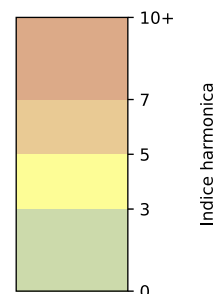

22h-00h	00h-02h	02h-04h	04h-06h	Total nuit (22h-06h)
Nuit du lundi 18/11/2024 au mardi 19/11/2024	5,7 56,7 dB(A)	5,3 54,5 dB(A)	5,0 53,0 dB(A)	5,0 53,1 dB(A)	5,2 54,6 dB(A)
Nuit du mardi 19/11/2024 au mercredi 20/11/2024	5,4 55,6 dB(A)	4,8 52,3 dB(A)	3,9 48,2 dB(A)	3,8 48,2 dB(A)	4,5 52,2 dB(A)
Nuit du mercredi 20/11/2024 au jeudi 21/11/2024	5,5 55,4 dB(A)	5,2 53,4 dB(A)	7,0 61,8 dB(A)	8,0 67,9 dB(A)	6,4 63,1 dB(A)
Nuit du jeudi 21/11/2024 au vendredi 22/11/2024	5,6 55,7 dB(A)	5,2 53,5 dB(A)	4,0 48,3 dB(A)	4,6 50,8 dB(A)	4,8 52,9 dB(A)
Nuit du vendredi 22/11/2024 au samedi 23/11/2024	5,8 56,8 dB(A)	5,4 55,6 dB(A)	5,7 57,6 dB(A)	4,2 49,3 dB(A)	5,3 55,8 dB(A)
Nuit du samedi 23/11/2024 au dimanche 24/11/2024	6,3 59,7 dB(A)	5,8 57,1 dB(A)	7,6 65,8 dB(A)	7,8 67,1 dB(A)	6,9 64,1 dB(A)
Nuit du dimanche 24/11/2024 au lundi 25/11/2024	5,8 57,1 dB(A)	5,1 53,2 dB(A)	4,4 50,0 dB(A)	3,8 47,7 dB(A)	4,8 53,4 dB(A)

Légende