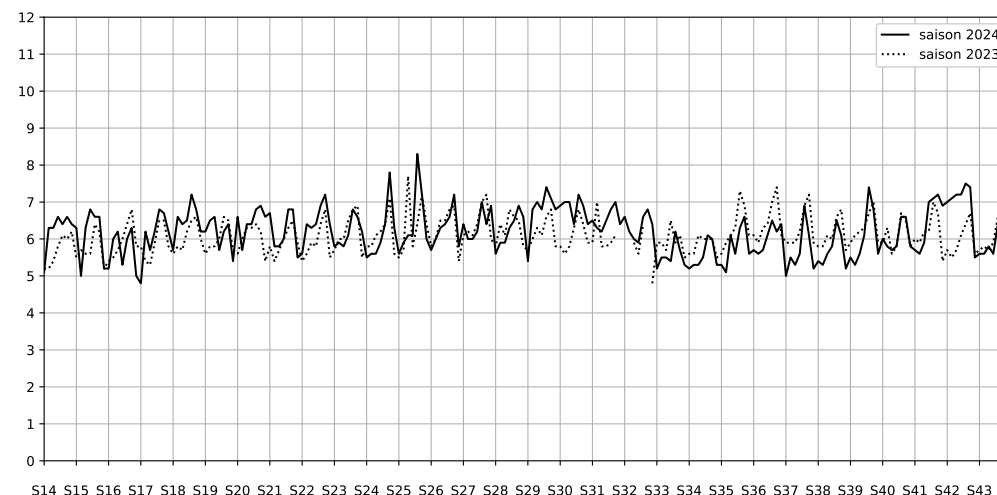

Légende

Indice Harmonica

Niveau sonore LAeq en dB(A)

Place Stalingrad

Indice Harmonica Nuit [22h-06h]  
Comparaison avec saison précédente à jour équivalent

	22h-00h	00h-02h	02h-04h	04h-06h	Total nuit (22h-06h)
Nuit du lundi 18/11/2024 au mardi 19/11/2024	5,4	5,2	5,2	5,2	5,2
	55,9 dB(A)	55,4 dB(A)	55,2 dB(A)	54,9 dB(A)	55,4 dB(A)
Nuit du mardi 19/11/2024 au mercredi 20/11/2024	6,0	4,4	3,6	3,6	4,4
	58,3 dB(A)	51,2 dB(A)	47,1 dB(A)	47,4 dB(A)	53,6 dB(A)
Nuit du mercredi 20/11/2024 au jeudi 21/11/2024	5,6	4,8	3,4	3,5	4,3
	56,4 dB(A)	52,8 dB(A)	45,8 dB(A)	46,8 dB(A)	52,5 dB(A)
Nuit du jeudi 21/11/2024 au vendredi 22/11/2024	5,2	5,0	6,7	4,0	5,2
	54,6 dB(A)	54,1 dB(A)	59,7 dB(A)	49,7 dB(A)	55,9 dB(A)
Nuit du vendredi 22/11/2024 au samedi 23/11/2024	7,6	7,6	5,2	4,4	6,2
	66,8 dB(A)	66,8 dB(A)	55,9 dB(A)	50,7 dB(A)	64,0 dB(A)
Nuit du samedi 23/11/2024 au dimanche 24/11/2024	6,0	5,8	5,0	4,5	5,3
	58,8 dB(A)	57,3 dB(A)	53,9 dB(A)	51,9 dB(A)	56,3 dB(A)
Nuit du dimanche 24/11/2024 au lundi 25/11/2024	5,1	4,2	3,5	3,6	4,1
	54,4 dB(A)	50,4 dB(A)	46,7 dB(A)	47,0 dB(A)	50,8 dB(A)