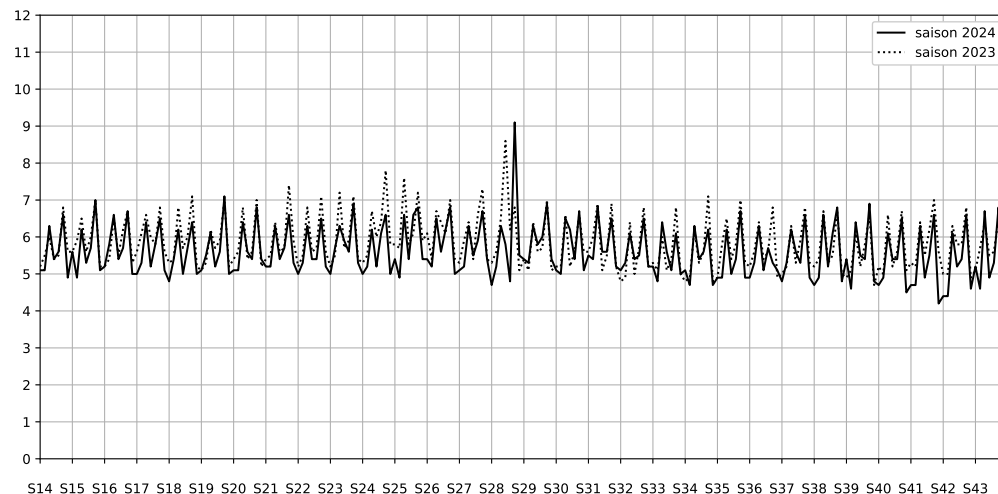

Légende

Indice Harmonica

Niveau sonore LAeq en dB(A)

1 quai de l'oise

Indice Harmonica Nuit [22h-06h]  
Comparaison avec saison précédente à jour équivalent

	22h-00h	00h-02h	02h-04h	04h-06h	Total nuit (22h-06h)
Nuit du lundi 18/11/2024 au mardi 19/11/2024	5,3 55,4 dB(A)	5,2 54,2 dB(A)	5,3 54,6 dB(A)	5,6 56,3 dB(A)	5,4 55,2 dB(A)
Nuit du mardi 19/11/2024 au mercredi 20/11/2024	4,9 53,5 dB(A)	4,6 52,0 dB(A)	3,2 44,8 dB(A)	3,2 44,8 dB(A)	4,0 50,4 dB(A)
Nuit du mercredi 20/11/2024 au jeudi 21/11/2024	4,6 51,5 dB(A)	4,0 48,5 dB(A)	3,1 44,2 dB(A)	3,3 45,0 dB(A)	3,8 48,3 dB(A)
Nuit du jeudi 21/11/2024 au vendredi 22/11/2024	4,6 52,0 dB(A)	4,9 52,4 dB(A)	3,4 45,6 dB(A)	3,6 47,1 dB(A)	4,1 50,2 dB(A)
Nuit du vendredi 22/11/2024 au samedi 23/11/2024	5,1 54,4 dB(A)	5,2 54,8 dB(A)	4,2 49,8 dB(A)	4,0 48,6 dB(A)	4,6 52,7 dB(A)
Nuit du samedi 23/11/2024 au dimanche 24/11/2024	5,8 57,7 dB(A)	5,4 55,8 dB(A)	6,0 60,0 dB(A)	5,0 53,3 dB(A)	5,6 57,4 dB(A)
Nuit du dimanche 24/11/2024 au lundi 25/11/2024	6,0 58,5 dB(A)	5,6 56,2 dB(A)	4,8 51,9 dB(A)	4,2 49,3 dB(A)	5,1 55,3 dB(A)