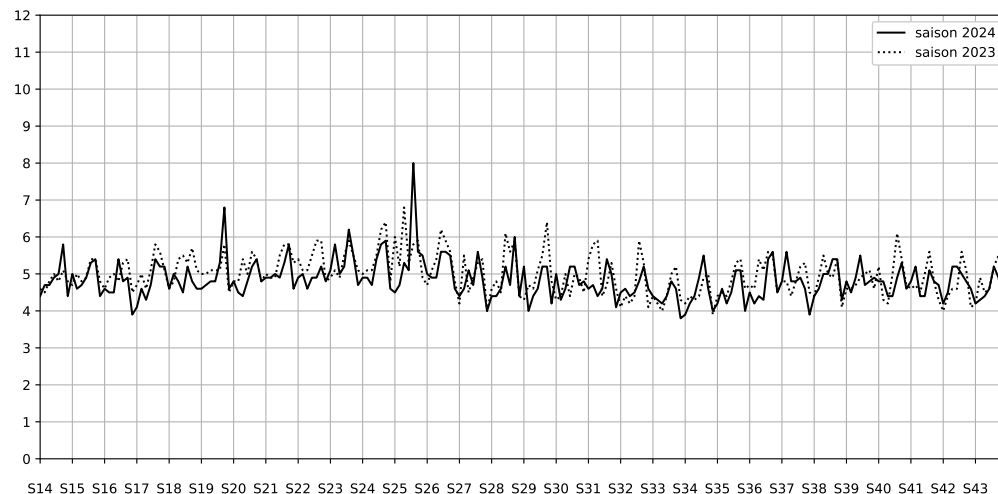

Légende

Indice Harmonica

Niveau sonore LAeq en dB(A)

67 quai de Seine - 75019 Paris

Indice Harmonica Nuit [22h-06h]  
Comparaison avec saison précédente à jour équivalent

	22h-00h	00h-02h	02h-04h	04h-06h	Total nuit (22h-06h)
Nuit du lundi 18/11/2024 au mardi 19/11/2024	5,5	4,8	4,4	5,0	4,9
	56,0 dB(A)	52,6 dB(A)	50,8 dB(A)	53,3 dB(A)	53,6 dB(A)
Nuit du mardi 19/11/2024 au mercredi 20/11/2024	5,7	5,0	4,8	4,1	4,9
	57,4 dB(A)	53,5 dB(A)	51,6 dB(A)	48,9 dB(A)	54,0 dB(A)
Nuit du mercredi 20/11/2024 au jeudi 21/11/2024	5,8	5,4	4,8	3,8	5,0
	57,4 dB(A)	54,9 dB(A)	51,6 dB(A)	47,8 dB(A)	54,3 dB(A)
Nuit du jeudi 21/11/2024 au vendredi 22/11/2024	5,2	4,4	4,6	4,4	4,6
	55,1 dB(A)	50,9 dB(A)	51,9 dB(A)	50,3 dB(A)	52,5 dB(A)
Nuit du vendredi 22/11/2024 au samedi 23/11/2024	7,0	7,5	5,2	3,9	5,9
	64,2 dB(A)	66,2 dB(A)	56,3 dB(A)	48,5 dB(A)	62,6 dB(A)
Nuit du samedi 23/11/2024 au dimanche 24/11/2024	7,6	6,3	4,6	4,9	5,8
	70,3 dB(A)	61,7 dB(A)	52,1 dB(A)	53,1 dB(A)	65,0 dB(A)
Nuit du dimanche 24/11/2024 au lundi 25/11/2024	5,4	5,4	4,8	4,5	5,0
	55,8 dB(A)	55,4 dB(A)	52,4 dB(A)	50,7 dB(A)	54,0 dB(A)