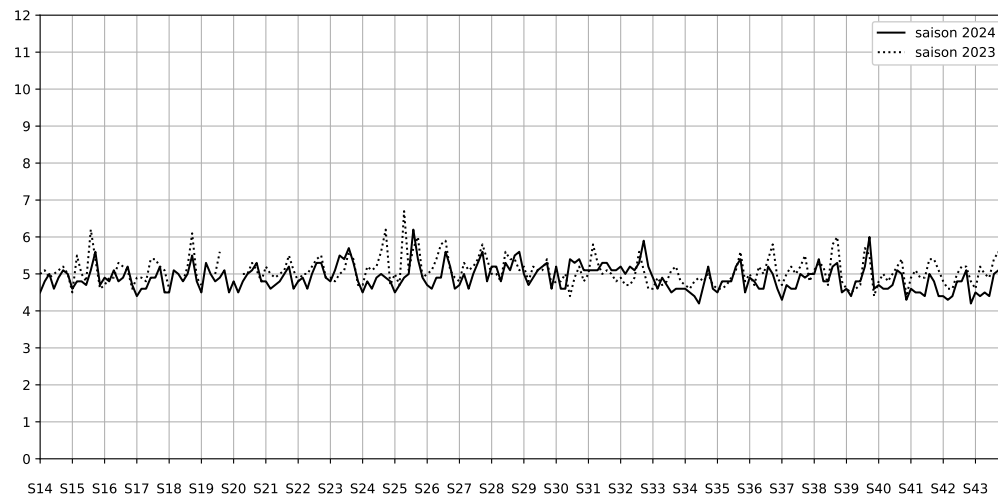

Légende

Indice Harmonica

Niveau sonore LAeq en dB(A)

Quai de l'Oise / Place Paul Delouvrier - 75019 Paris

Indice Harmonica Nuit [22h-06h]  
Comparaison avec saison précédente à jour équivalent

	22h-00h	00h-02h	02h-04h	04h-06h	Total nuit (22h-06h)
Nuit du lundi 18/11/2024 au mardi 19/11/2024	5,7 56,7 dB(A)	5,3 54,5 dB(A)	5,0 53,0 dB(A)	5,0 53,1 dB(A)	5,2 54,6 dB(A)
Nuit du mardi 19/11/2024 au mercredi 20/11/2024	5,4 55,6 dB(A)	4,8 52,3 dB(A)	3,9 48,2 dB(A)	3,8 48,2 dB(A)	4,5 52,2 dB(A)
Nuit du mercredi 20/11/2024 au jeudi 21/11/2024	5,5 55,4 dB(A)	5,2 53,4 dB(A)	7,0 61,8 dB(A)	8,0 67,9 dB(A)	6,4 63,1 dB(A)
Nuit du jeudi 21/11/2024 au vendredi 22/11/2024	5,6 55,7 dB(A)	5,2 53,5 dB(A)	4,0 48,3 dB(A)	4,6 50,8 dB(A)	4,8 52,9 dB(A)
Nuit du vendredi 22/11/2024 au samedi 23/11/2024	5,8 56,8 dB(A)	5,4 55,6 dB(A)	5,7 57,6 dB(A)	4,2 49,3 dB(A)	5,3 55,8 dB(A)
Nuit du samedi 23/11/2024 au dimanche 24/11/2024	6,3 59,7 dB(A)	5,8 57,1 dB(A)	7,6 65,8 dB(A)	7,8 67,1 dB(A)	6,9 64,1 dB(A)
Nuit du dimanche 24/11/2024 au lundi 25/11/2024	5,8 57,1 dB(A)	5,1 53,2 dB(A)	4,4 50,0 dB(A)	3,8 47,7 dB(A)	4,8 53,4 dB(A)