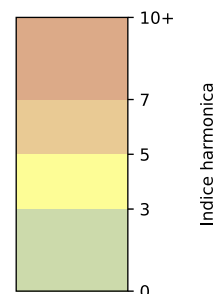

22h-00h	00h-02h	02h-04h	04h-06h	Total nuit (22h-06h)
Nuit du lundi 18/11/2024 au mardi 19/11/2024	5,5	4,8	4,4	5,0	4,9
	56,0 dB(A)	52,6 dB(A)	50,8 dB(A)	53,3 dB(A)	53,6 dB(A)
Nuit du mardi 19/11/2024 au mercredi 20/11/2024	5,7	5,0	4,8	4,1	4,9
	57,4 dB(A)	53,5 dB(A)	51,6 dB(A)	48,9 dB(A)	54,0 dB(A)
Nuit du mercredi 20/11/2024 au jeudi 21/11/2024	5,8	5,4	4,8	3,8	5,0
	57,4 dB(A)	54,9 dB(A)	51,6 dB(A)	47,8 dB(A)	54,3 dB(A)
Nuit du jeudi 21/11/2024 au vendredi 22/11/2024	5,2	4,4	4,6	4,4	4,6
	55,1 dB(A)	50,9 dB(A)	51,9 dB(A)	50,3 dB(A)	52,5 dB(A)
Nuit du vendredi 22/11/2024 au samedi 23/11/2024	7,0	7,5	5,2	3,9	5,9
	64,2 dB(A)	66,2 dB(A)	56,3 dB(A)	48,5 dB(A)	62,6 dB(A)
Nuit du samedi 23/11/2024 au dimanche 24/11/2024	7,6	6,3	4,6	4,9	5,8
	70,3 dB(A)	61,7 dB(A)	52,1 dB(A)	53,1 dB(A)	65,0 dB(A)
Nuit du dimanche 24/11/2024 au lundi 25/11/2024	5,4	5,4	4,8	4,5	5,0
	55,8 dB(A)	55,4 dB(A)	52,4 dB(A)	50,7 dB(A)	54,0 dB(A)

Légende