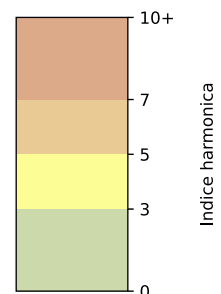

22h-00h	00h-02h	02h-04h	04h-06h	Total nuit (22h-06h)
Nuit du lundi 18/11/2024 au mardi 19/11/2024	5,6 55,2 dB(A)	4,6 50,8 dB(A)	4,0 48,2 dB(A)	4,6 50,7 dB(A)	4,7 52,0 dB(A)
Nuit du mardi 19/11/2024 au mercredi 20/11/2024	5,4 54,9 dB(A)	4,8 51,9 dB(A)	3,0 44,4 dB(A)	4,4 49,8 dB(A)	4,4 51,7 dB(A)
Nuit du mercredi 20/11/2024 au jeudi 21/11/2024	5,6 55,2 dB(A)	4,4 50,0 dB(A)	3,6 46,0 dB(A)	3,8 47,3 dB(A)	4,4 51,2 dB(A)
Nuit du jeudi 21/11/2024 au vendredi 22/11/2024	5,1 53,2 dB(A)	4,3 49,9 dB(A)	3,7 46,9 dB(A)	4,0 48,3 dB(A)	4,3 50,2 dB(A)
Nuit du vendredi 22/11/2024 au samedi 23/11/2024	5,4 54,7 dB(A)	5,5 55,3 dB(A)	4,6 51,6 dB(A)	4,0 48,7 dB(A)	4,9 53,3 dB(A)
Nuit du samedi 23/11/2024 au dimanche 24/11/2024	5,6 55,8 dB(A)	5,3 54,9 dB(A)	4,6 51,0 dB(A)	4,8 52,0 dB(A)	5,1 53,9 dB(A)
Nuit du dimanche 24/11/2024 au lundi 25/11/2024	5,8 56,5 dB(A)	5,0 53,0 dB(A)	4,4 49,6 dB(A)	3,9 47,8 dB(A)	4,8 53,0 dB(A)

Légende