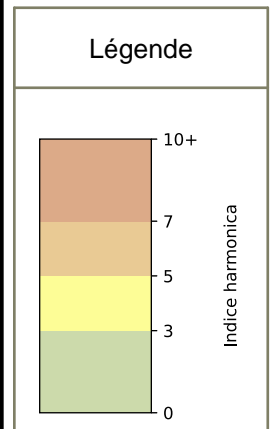

# Capteurs méduse BASSIN DE LA VILLETTE

2024 / sem. 47 (du 18/11 au 24/11)

SYNTHÈSE DES SITES SUR LA SEMAINE  
Par Indice Harmonica nocturne [22h-06h] décroissant

	Nuit du lundi 18/11/2024 au mardi 19/11/2024	Nuit du mardi 19/11/2024 au mercredi 20/11/2024	Nuit du mercredi 20/11/2024 au jeudi 21/11/2024	Nuit du jeudi 21/11/2024 au vendredi 22/11/2024	Nuit du vendredi 22/11/2024 au samedi 23/11/2024	Nuit du samedi 23/11/2024 au dimanche 24/11/2024	Nuit du dimanche 24/11/2024 au lundi 25/11/2024
<b>1</b>	STALINGRAD (5,9)	STALINGRAD (5,7)	1 QUAI DE L'OISE (6,4)	STALINGRAD (5,7)	QUAI DE LA LOIRE (6,2)	1 QUAI DE L'OISE (6,9)	STALINGRAD (5,4)
<b>2</b>	17 QUAI DE L'OISE (5,6)	17 QUAI DE L'OISE (5,0)	STALINGRAD (5,6)	QUAI DE LA LOIRE (5,2)	STALINGRAD (6,1)	STALINGRAD (6,4)	17 QUAI DE L'OISE (5,2)
<b>3</b>	67 QUAI DE LA SEINE (5,4)	51 QUAI DE LA SEINE (4,9)	51 QUAI DE LA SEINE (5,0)	17 QUAI DE L'OISE (5,1)	51 QUAI DE LA SEINE (5,9)	51 QUAI DE LA SEINE (5,8)	67 QUAI DE LA SEINE (5,1)
<b>4</b>	QUAI DE LA LOIRE (5,2)	1 QUAI DE L'OISE (4,5)	17 QUAI DE L'OISE (5,0)	1 QUAI DE L'OISE (4,8)	17 QUAI DE L'OISE (5,4)	17 QUAI DE L'OISE (5,7)	51 QUAI DE LA SEINE (5,0)
<b>5</b>	1 QUAI DE L'OISE (5,2)	QUAI DE LA LOIRE (4,4)	31 QUAI DE L'OISE (4,4)	51 QUAI DE LA SEINE (4,6)	1 QUAI DE L'OISE (5,3)	67 QUAI DE LA SEINE (5,6)	31 QUAI DE L'OISE (4,8)
<b>6</b>	51 QUAI DE LA SEINE (4,9)	31 QUAI DE L'OISE (4,4)	QUAI DE LA LOIRE (4,3)	31 QUAI DE L'OISE (4,3)	31 QUAI DE L'OISE (4,9)	QUAI DE LA LOIRE (5,3)	1 QUAI DE L'OISE (4,8)
<b>7</b>	31 QUAI DE L'OISE (4,7)	67 QUAI DE LA SEINE (4,0)	67 QUAI DE LA SEINE (3,8)	67 QUAI DE LA SEINE (4,1)	67 QUAI DE LA SEINE (4,6)	31 QUAI DE L'OISE (5,1)	QUAI DE LA LOIRE (4,1)