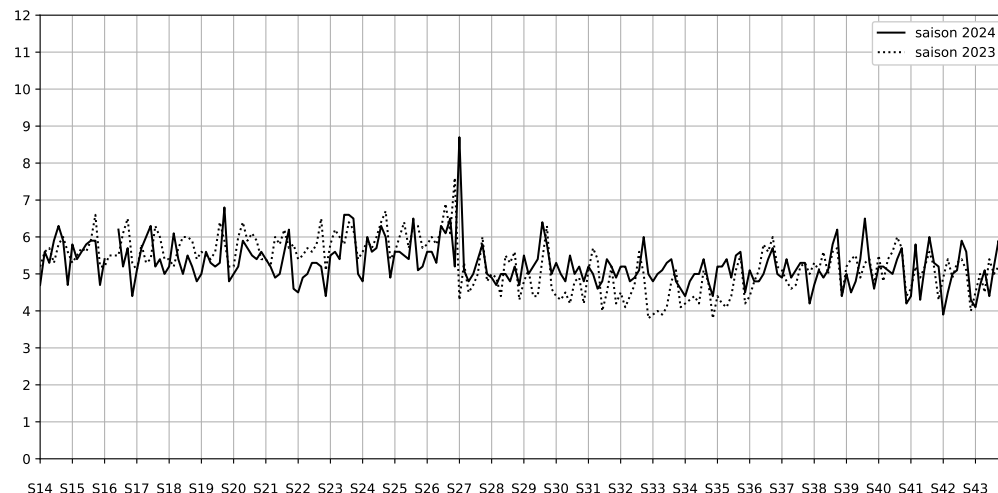

Légende

Indice Harmonica

Niveau sonore LAeq en dB(A)

51 quai de Seine - 75019 Paris

Indice Harmonica Nuit [22h-06h]  
Comparaison avec saison précédente à jour équivalent

	22h-00h	00h-02h	02h-04h	04h-06h	Total nuit (22h-06h)
Nuit du lundi 18/11/2024 au mardi 19/11/2024	6,2 58,8 dB(A)	5,6 55,8 dB(A)	5,1 53,3 dB(A)	5,4 54,6 dB(A)	5,6 56,1 dB(A)
Nuit du mardi 19/11/2024 au mercredi 20/11/2024	6,0 57,3 dB(A)	5,4 54,6 dB(A)	3,8 47,9 dB(A)	4,8 52,2 dB(A)	5,0 54,2 dB(A)
Nuit du mercredi 20/11/2024 au jeudi 21/11/2024	6,0 56,8 dB(A)	5,0 52,1 dB(A)	4,1 48,2 dB(A)	4,8 51,0 dB(A)	5,0 53,2 dB(A)
Nuit du jeudi 21/11/2024 au vendredi 22/11/2024	6,1 57,8 dB(A)	5,2 53,5 dB(A)	4,6 50,3 dB(A)	4,6 50,7 dB(A)	5,1 54,2 dB(A)
Nuit du vendredi 22/11/2024 au samedi 23/11/2024	5,9 57,3 dB(A)	5,8 56,5 dB(A)	5,4 54,8 dB(A)	4,6 51,4 dB(A)	5,4 55,5 dB(A)
Nuit du samedi 23/11/2024 au dimanche 24/11/2024	6,2 58,7 dB(A)	5,7 56,5 dB(A)	5,5 55,1 dB(A)	5,5 55,4 dB(A)	5,7 56,7 dB(A)
Nuit du dimanche 24/11/2024 au lundi 25/11/2024	6,2 58,4 dB(A)	5,4 54,6 dB(A)	4,8 51,7 dB(A)	4,4 50,2 dB(A)	5,2 54,9 dB(A)