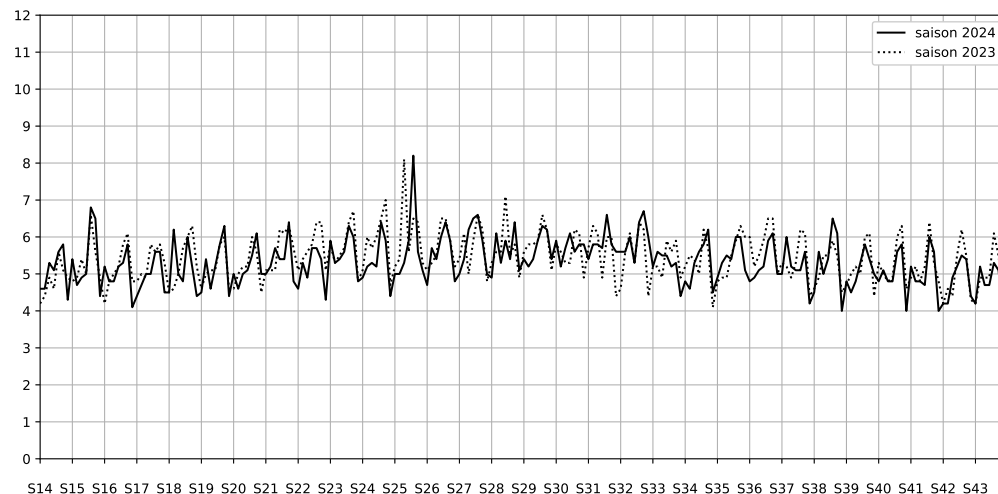

Légende

Indice Harmonica

Niveau sonore LAeq en dB(A)

88 quai de Loire - 75019 Paris

Indice Harmonica Nuit [22h-06h]  
Comparaison avec saison précédente à jour équivalent

	22h-00h	00h-02h	02h-04h	04h-06h	Total nuit (22h-06h)
Nuit du lundi 18/11/2024 au mardi 19/11/2024	5,6 55,2 dB(A)	4,6 50,8 dB(A)	4,0 48,2 dB(A)	4,6 50,7 dB(A)	4,7 52,0 dB(A)
Nuit du mardi 19/11/2024 au mercredi 20/11/2024	5,4 54,9 dB(A)	4,8 51,9 dB(A)	3,0 44,4 dB(A)	4,4 49,8 dB(A)	4,4 51,7 dB(A)
Nuit du mercredi 20/11/2024 au jeudi 21/11/2024	5,6 55,2 dB(A)	4,4 50,0 dB(A)	3,6 46,0 dB(A)	3,8 47,3 dB(A)	4,4 51,2 dB(A)
Nuit du jeudi 21/11/2024 au vendredi 22/11/2024	5,1 53,2 dB(A)	4,3 49,9 dB(A)	3,7 46,9 dB(A)	4,0 48,3 dB(A)	4,3 50,2 dB(A)
Nuit du vendredi 22/11/2024 au samedi 23/11/2024	5,4 54,7 dB(A)	5,5 55,3 dB(A)	4,6 51,6 dB(A)	4,0 48,7 dB(A)	4,9 53,3 dB(A)
Nuit du samedi 23/11/2024 au dimanche 24/11/2024	5,6 55,8 dB(A)	5,3 54,9 dB(A)	4,6 51,0 dB(A)	4,8 52,0 dB(A)	5,1 53,9 dB(A)
Nuit du dimanche 24/11/2024 au lundi 25/11/2024	5,8 56,5 dB(A)	5,0 53,0 dB(A)	4,4 49,6 dB(A)	3,9 47,8 dB(A)	4,8 53,0 dB(A)