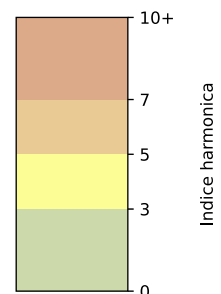

22h-00h	00h-02h	02h-04h	04h-06h	Total nuit (22h-06h)
Nuit du lundi 18/11/2024 au mardi 19/11/2024	5,3 55,4 dB(A)	5,2 54,2 dB(A)	5,3 54,6 dB(A)	5,6 56,3 dB(A)	5,4 55,2 dB(A)
Nuit du mardi 19/11/2024 au mercredi 20/11/2024	4,9 53,5 dB(A)	4,6 52,0 dB(A)	3,2 44,8 dB(A)	3,2 44,8 dB(A)	4,0 50,4 dB(A)
Nuit du mercredi 20/11/2024 au jeudi 21/11/2024	4,6 51,5 dB(A)	4,0 48,5 dB(A)	3,1 44,2 dB(A)	3,3 45,0 dB(A)	3,8 48,3 dB(A)
Nuit du jeudi 21/11/2024 au vendredi 22/11/2024	4,6 52,0 dB(A)	4,9 52,4 dB(A)	3,4 45,6 dB(A)	3,6 47,1 dB(A)	4,1 50,2 dB(A)
Nuit du vendredi 22/11/2024 au samedi 23/11/2024	5,1 54,4 dB(A)	5,2 54,8 dB(A)	4,2 49,8 dB(A)	4,0 48,6 dB(A)	4,6 52,7 dB(A)
Nuit du samedi 23/11/2024 au dimanche 24/11/2024	5,8 57,7 dB(A)	5,4 55,8 dB(A)	6,0 60,0 dB(A)	5,0 53,3 dB(A)	5,6 57,4 dB(A)
Nuit du dimanche 24/11/2024 au lundi 25/11/2024	6,0 58,5 dB(A)	5,6 56,2 dB(A)	4,8 51,9 dB(A)	4,2 49,3 dB(A)	5,1 55,3 dB(A)

Légende